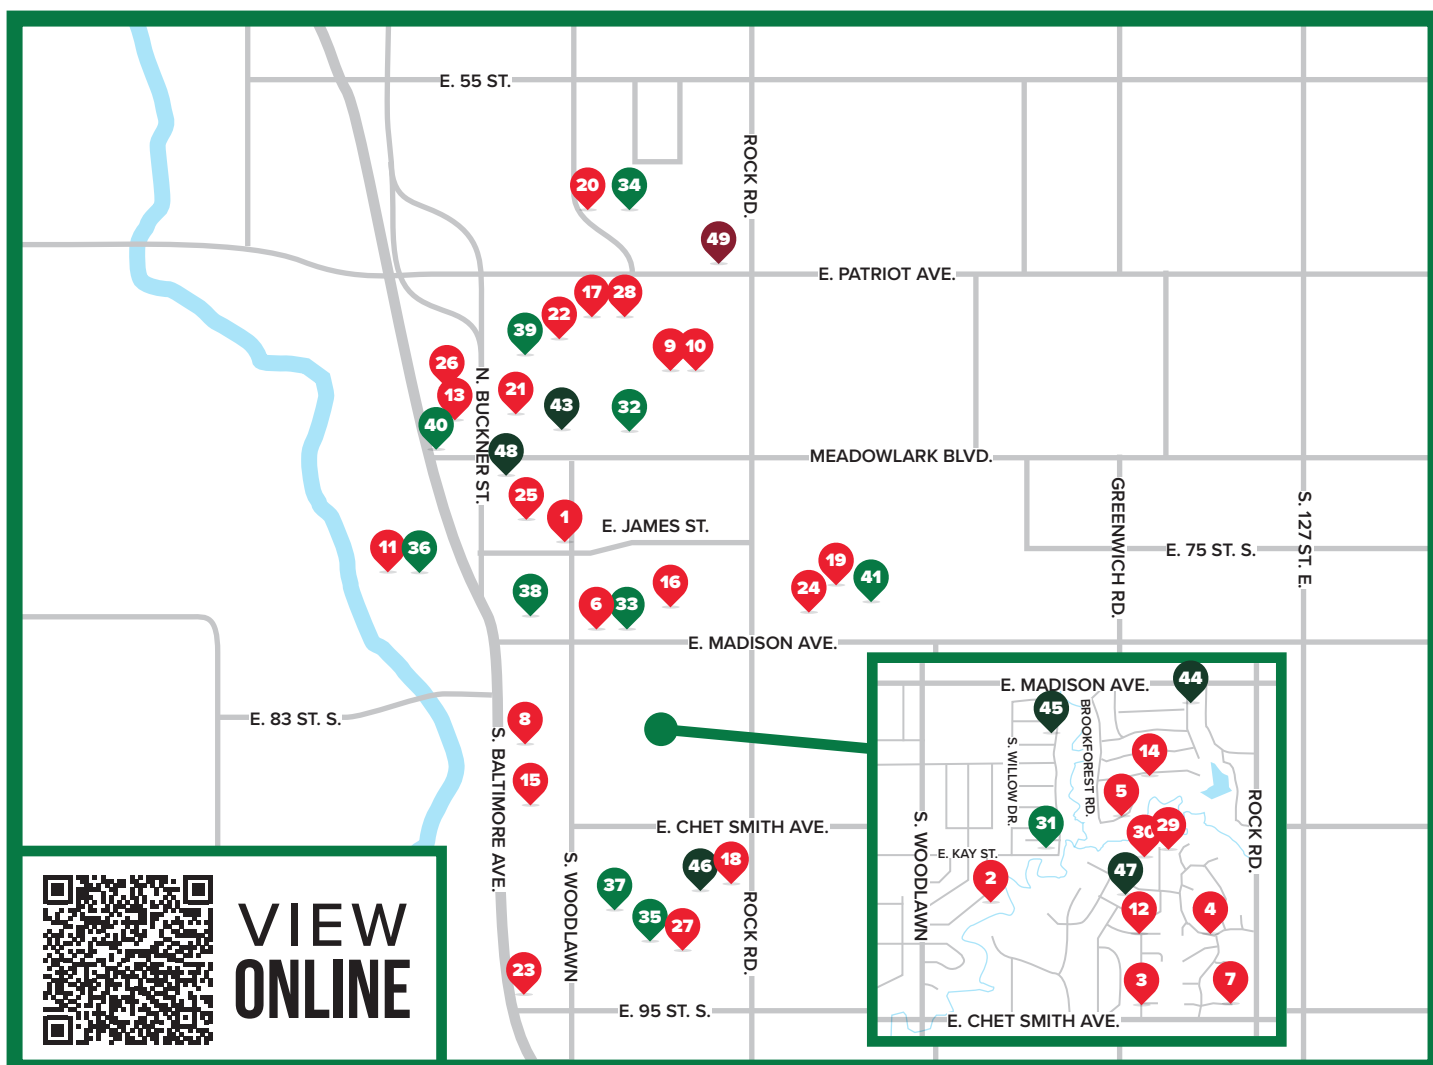

CITY OF DERBY

## TRADITIONAL

- 1 1127 N. Woodlawn
- 2 460 S. Spring Creek
- 3 1518 E. Juniper Ct.
- 4 1660 E. Kay St.
- 5 1407 E. Deer Trail
- 6 625 N. Marguerite Pkwy.
- 7 1736 Southridge Cir.
- 8 209 S. Georgie Ave.
- 9 2207 N. Woodard St.
- 10 2206 N. Woodard St.
- 11 1136 N. Wild Turkey Cir.
- 12 1513 Pheasant Run
- 13 245 Village Lake
- 14 1506 Blue Spruce \*
- 15 528 S. Derby Ave.
- 16 1313 E. Pine Tree
- 17 813 Rough Creek Loop
- 18 1430 Meadow Ridge Ct.
- 19 900 N. Linden Ln.
- 20 800 E. Winding Lane Ct.
- 21 2231 Basswood Ct.
- 22 115 Oak Meadows
- 23 1713 Chaparral
- 24 813 N. Linden Ln.
- 25 1227 N. Derby Ave.
- 26 245 W. Mallard Dr.
- 27 1432 S. Gasaway Dr.
- 28 818 Rough Creek Loop
- 29 400 S. Timber Ridge Cir.
- 30 407 S. Timber Ridge Cir.

## MOST CREATIVE

- 31 1116 E. Kay St.
- 32 1233 E. Lookout Ct.
- 33 624 N. Marguerite Pkwy.
- 34 918 Winding Ln.
- 35 1426 S. Gasaway
- 36 461 W. Woodland Dr.
- 37 1307 Meadowhaven Ln.
- 38 934 N. Lakeview Dr.
- 39 106 E. Oak Meadows Rd.
- 40 265 W. Village Lake Dr.
- 41 948 N. Wisteria Cir.

## NEIGHBORHOOD

- 43 2038 N. Woodlawn Blvd.
- 44 320 N. Oak Forest Rd.
- 45 1112 E. Post Oak
- 46 1425 E. Meadow Ridge Ct.
- 47 1501 E. Kay St.
- 48 123 E. Meadowlark